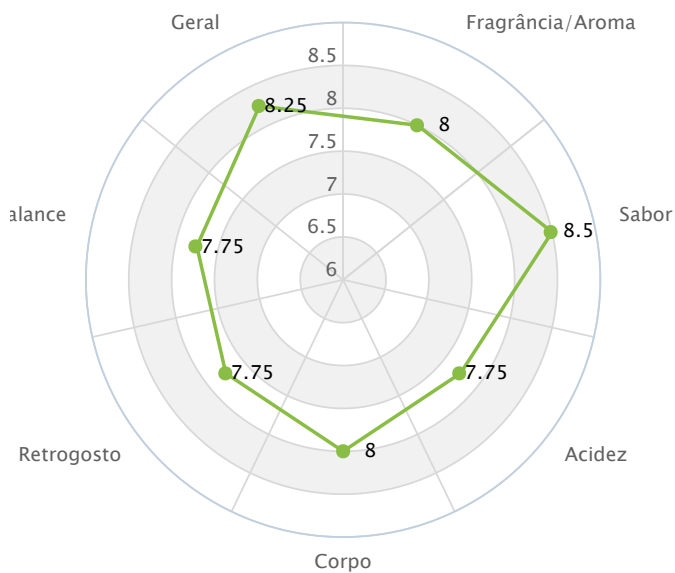

Produtor Leandro Soares
Região Sítio das Palmeiras - Lote IPR

Número de provedores 1

Média da nota 86.0

Variação da nota 86.0 - 86.0

Fragrância/Aroma 8.0

Sabor 8.5

Acidez 7.75

Corpo 8.0

Retrogosto 7.75

Balance 7.75

Geral 8.25

Uniformidade 10.0

Limpeza 10.0

Doçura 10.0

Defeitos 0.0

limpo leve balanceado aveludado
cheio

macio