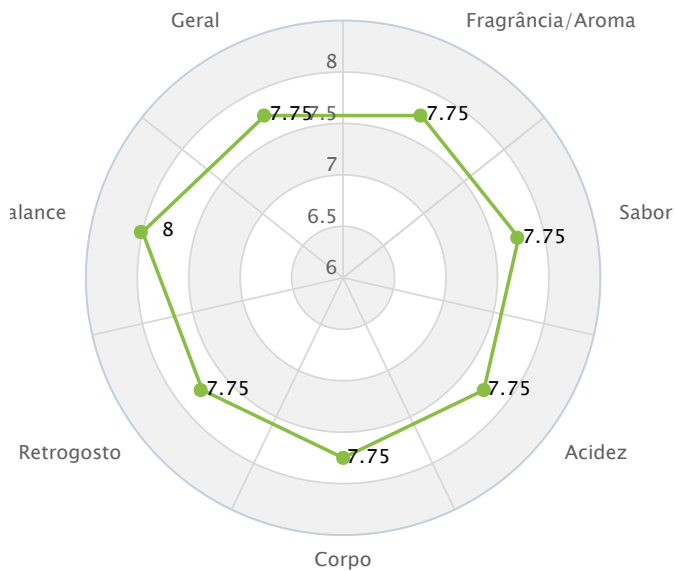

Produtor Magda e Herman
Região Faz HM - Mundo Novo

Número de provedores 1

Média da nota 84.5

Varição da nota 84.5 - 84.5

Fragrância/Aroma 7.75

Sabor 7.75

Acidez 7.75

Corpo 7.75

Retrogosto 7.75

Balance 8.0

Geral 7.75

Uniformidade 10.0

Limpeza 10.0

Doçura 10.0

Defeitos 0.0

dondo
 cítrica
 balanceado
 estruturado
 brilhante macio